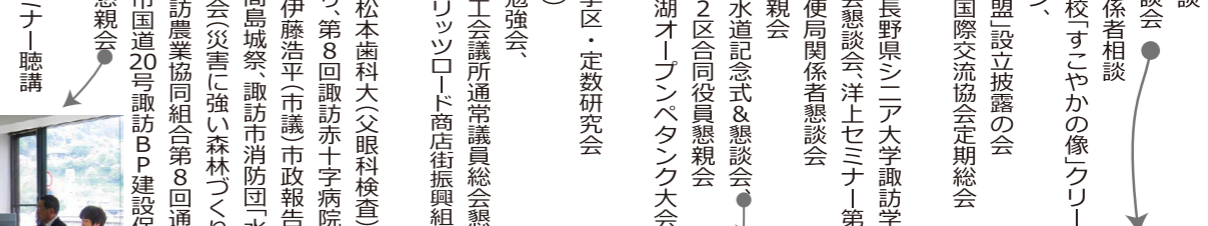

4月

- 1日 聖三ゼフ保育園諏訪入園式、諏訪市野球協会定期総会
- 2日 諏訪市連合婦人会総会、
- 3日 一般社団法人諏訪観光協会設立総会懇親会
- 4日 諏訪市議会、長野県福祉大学校第18回入学式、ほろろが会
- 5日 湯小路区長相談、諏訪赤十字看護専門学校入学式
- 6日 諏訪養護学校入学式、県議会広報委員会
- 7日 第19回金子ゆかり県政報告会(四賀赤沼公民館) 走友会アダプトプログラム(諏訪湖周清掃)
- 8日 清水橋お水神祭(角間新田区)
- 9日 山法師植樹、島崎2区ゴルフ大会懇親会、
- 10日 諏訪建設事務所長要望(島崎2区、四賀地区)
- 11日 長野県農業大学校入学式、諏訪市新入社員歓迎大会
- 12日 全米さくらまつり親善訪問 (渡米ワシントンDC・NY・シカゴ)
- 13日 諏訪商工会議所観戦会、諏訪市子ども育成会連合会総会
- 14日 長野県がんと対策推進条例(仮称)制定調査会
- 15日 諏訪二葉高等学校同窓会総会
- 16日 諏訪湖温泉旅館協同組合通常総会懇親会
- 17日 諏訪湖温泉旅館協同組合通常総会懇親会
- 18日 諏訪湖温泉旅館協同組合通常総会懇親会
- 19日 諏訪湖温泉旅館協同組合通常総会懇親会
- 20日 諏訪湖温泉旅館協同組合通常総会懇親会
- 21日 諏訪湖温泉旅館協同組合通常総会懇親会
- 22日 諏訪湖温泉旅館協同組合通常総会懇親会
- 23日 諏訪湖温泉旅館協同組合通常総会懇親会
- 24日 諏訪湖温泉旅館協同組合通常総会懇親会
- 25日 諏訪湖温泉旅館協同組合通常総会懇親会
- 26日 諏訪湖温泉旅館協同組合通常総会懇親会
- 27日 諏訪湖温泉旅館協同組合通常総会懇親会
- 28日 諏訪湖温泉旅館協同組合通常総会懇親会
- 29日 諏訪湖温泉旅館協同組合通常総会懇親会
- 30日 諏訪湖温泉旅館協同組合通常総会懇親会